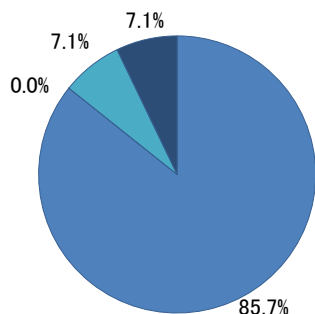

## 2 講義を受ける前と後で、建設業界に対するイメージは変わりましたか。

区分	回答者数	割合
①良くなった	10	71.4%
②悪くなった	0	0.0%
③変わらない	4	28.6%

## 3 あなたが広島工業大学専門学校に進学した理由は何ですか。

※複数回答あり

区分	回答者数	割合
①学科に興味があったから	4	28.6%
②関連する仕事に就職したいから	11	78.6%
③親の勧めがあったから	0	0.0%
④家と学校が近いから	0	0.0%
⑤その他	2	14.3%

その他:「知識を学び、資格を取るため」

4 現在予定している卒業後の進路は何ですか。

区分	回答者数	割合
①学んでいる専門分野を生かした就職	12	85.7%
②学んでいる専門分野以外への就職	0	0.0%
③その他	1	7.1%
④未定	1	7.1%

5 4で選択された進路は、以下のどちらの地域を第一希望としていますか。

区分	回答者数	割合
①広島県内	10	71.4%
②広島県外	4	28.6%

②の場所、理由:「島根県、愛媛県、高知県」  
「地元で働きたいから」

6 今回説明のあった3つの業界の中で最も興味を持ったのはどれですか。

区分	回答者数	割合
①建設コンサルタント	3	21.4%
②建設業	11	78.6%
③行政	0	0.0%

7 あなたが就職を決める時に、重視する点は何ですか。  
(複数回答可)