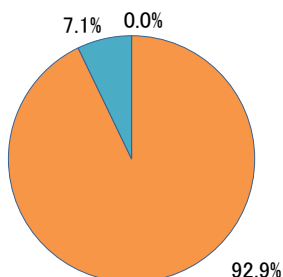

# 令和6年7月3日(水) 広島工業大学専門学校説明会アンケート集計結果

土木工学科 1年14名 (回答数:14)

## 1 講義内容は分かりやすかったですか。

区分	回答者数	割合
①大変分かりやすかった	13	92.9%
②概ね分かりやすかった	1	7.1%
③分かりにくかった	0	0.0%

## 2 講義を受ける前と後で、建設業界に対するイメージは変わりましたか。

区分	回答者数	割合
①良くなった	10	71.4%
②悪くなった	0	0.0%
③変わらない	4	28.6%