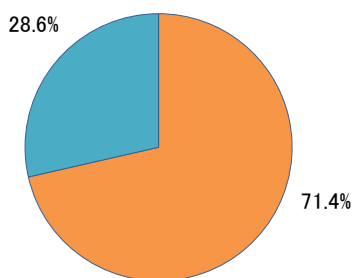

## 2 講義を受ける前と後で、建設業界に対するイメージは変わりましたか。

区分	回答者数	割合
①良くなった	10	71.4%
②悪くなった	0	0.0%
③変わらない	4	28.6%

## 3 あなたが広島工業大学専門学校に進学した理由は何ですか。

※複数回答あり

区分	回答者数	割合
①学科に興味があったから	4	28.6%
②関連する仕事に就職したいから	11	78.6%
③親の勧めがあったから	0	0.0%
④家と学校が近いから	0	0.0%
⑤その他	2	14.3%

その他:「知識を学び、資格を取るため」

4 現在予定している卒業後の進路は何ですか。

区分	回答者数	割合
①学んでいる専門分野を生かした就職	12	85.7%
②学んでいる専門分野以外への就職	0	0.0%
③その他	1	7.1%
④未定	1	7.1%

5 4で選択された進路は、以下のどちらの地域を第一希望としていますか。

区分	回答者数	割合
①広島県内	10	71.4%
②広島県外	4	28.6%

②の場所、理由:「島根県、愛媛県、高知県」  
「地元で働きたいから」

6 今回説明のあった3つの業界の中で最も興味を持ったのはどれですか。

区分	回答者数	割合
①建設コンサルタント	3	21.4%
②建設業	11	78.6%
③行政	0	0.0%

7 あなたが就職を決める時に、重視する点は何ですか。  
(複数回答可)