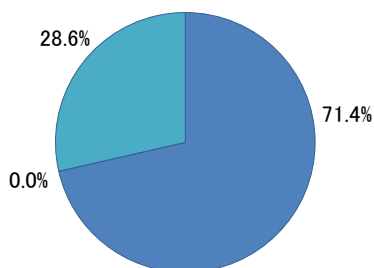

# 令和6年7月3日(水) 広島工業大学専門学校説明会アンケート集計結果

土木工学科 1年14名 (回答数:14)

## 1 講義内容は分かりやすかったですか。

区分	回答者数	割合
①大変分かりやすかった	13	92.9%
②概ね分かりやすかった	1	7.1%
③分かりにくかった	0	0.0%

## 2 講義を受ける前と後で、建設業界に対するイメージは変わりましたか。

区分	回答者数	割合
①良くなった	10	71.4%
②悪くなった	0	0.0%
③変わらない	4	28.6%