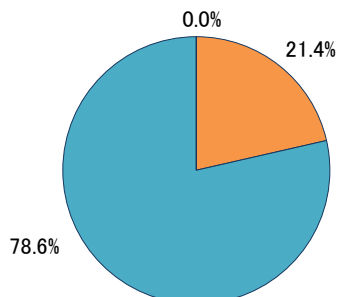

## 3 あなたが広島工業大学専門学校に進学した理由は何ですか。

※複数回答あり

区分	回答者数	割合
①学科に興味があったから	4	28.6%
②関連する仕事に就職したいから	11	78.6%
③親の勧めがあったから	0	0.0%
④家と学校が近いから	0	0.0%
⑤その他	2	14.3%

その他:「知識を学び、資格を取るため」

4 現在予定している卒業後の進路は何ですか。

区分	回答者数	割合
①学んでいる専門分野を生かした就職	12	85.7%
②学んでいる専門分野以外への就職	0	0.0%
③その他	1	7.1%
④未定	1	7.1%

5 4で選択された進路は、以下のどちらの地域を第一希望としていますか。

区分	回答者数	割合
①広島県内	10	71.4%
②広島県外	4	28.6%

②の場所、理由:「島根県、愛媛県、高知県」  
「地元で働きたいから」

6 今回説明のあった3つの業界の中で最も興味を持ったのはどれですか。

区分	回答者数	割合
①建設コンサルタント	3	21.4%
②建設業	11	78.6%
③行政	0	0.0%

7 あなたが就職を決める時に、重視する点は何ですか。  
(複数回答可)

区分	回答者数	割合
①業界・業種	5	35.7%
②職種	3	21.4%
③勤務地	5	35.7%
④知名度	0	0.0%
⑤安定性	6	42.9%
⑥給与	10	71.4%
⑦企業規模	2	14.3%
⑧雇用形態	4	28.6%
⑨勤務時間・休暇	9	64.3%
⑩福利厚生	8	57.1%
⑪職場の雰囲気	6	42.9%
⑫その他	1	7.1%