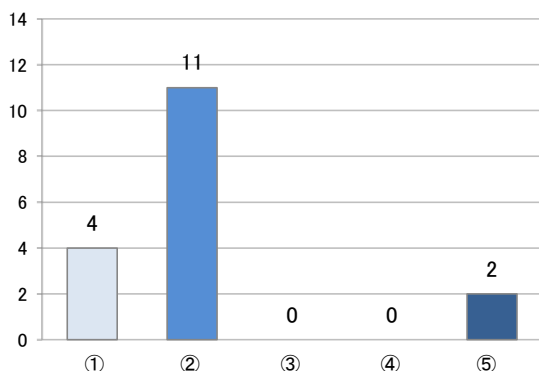

## 1 講義内容は分かりやすかったですか。

区分	回答者数	割合
①大変分かりやすかった	13	92.9%
②概ね分かりやすかった	1	7.1%
③分かりにくかった	0	0.0%

## 2 講義を受ける前と後で、建設業界に対するイメージは変わりましたか。

区分	回答者数	割合
①良くなった	10	71.4%
②悪くなった	0	0.0%
③変わらない	4	28.6%

## 3 あなたが広島工業大学専門学校に進学した理由は何ですか。

※複数回答あり

区分	回答者数	割合
①学科に興味があったから	4	28.6%
②関連する仕事に就職したいから	11	78.6%
③親の勧めがあったから	0	0.0%
④家と学校が近いから	0	0.0%
⑤その他	2	14.3%

その他:「知識を学び、資格を取るため」

4 現在予定している卒業後の進路は何ですか。

区分	回答者数	割合
①学んでいる専門分野を生かした就職	12	85.7%
②学んでいる専門分野以外への就職	0	0.0%
③その他	1	7.1%
④未定	1	7.1%