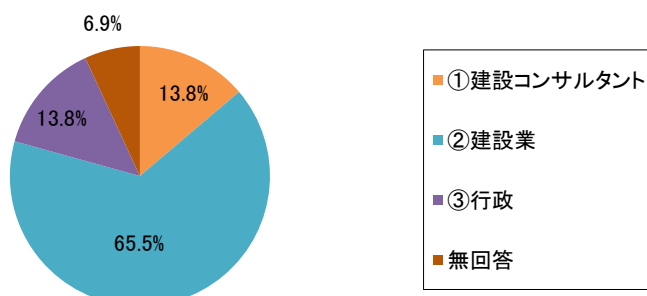

5 あなたは, 将来建設業界に就職したいですか。

区分	回答者数	割合
①就職したい	13	44.8%
②就職したくない	4	13.8%
③どちらでもない	12	41.4%

※就職したくない理由: 「目指す分野ではないから」  
「電気系に進みたいから」  
「将来の夢がある」「他にやりたいことがある」

6 今回説明のあった3つの業界の中で最も興味を持ったのはどれですか。

区分	回答者数	割合
①建設コンサルタント	4	13.8%
②建設業	19	65.5%
③行政	4	14.8%
無回答	2	6.9%

7 あなたが就職を決める時に、重視する点は何ですか。(複数回答可)

区分	回答者数	割合
①業界・業種	9	8.1%
②職種	12	10.8%
③勤務地	7	6.3%
④知名度	4	3.6%
⑤安定性	13	11.7%
⑥給与	20	18.0%
⑦企業規模	5	4.5%
⑧雇用形態	0	0.0%
⑨勤務時間・休暇	19	17.1%
⑩福利厚生	7	6.3%
⑪職場の雰囲気	14	12.6%
⑫その他	1	0.9%