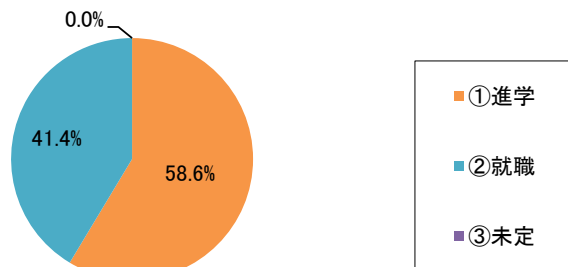

# 令和4年7月13日(水) 県立庄原実業高等学校説明会アンケート集計結果

環境工学科 3年29名 (回答数:29)

1 講義内容は分かりやすかったですか。

区分	回答者数	割合
①大変分かりやすかった	26	89.7%
②概ね分かりやすかった	2	6.9%
③分かりにくかった	0	0.0%
無回答	1	3.4%

2 講義を受ける前と後で、建設業界に対する認識は変わりましたか。

区分	回答者数	割合
①良くなった	24	82.8%
②悪くなった	1	3.4%
③変わらない	4	13.8%

3 あなたが庄原実業高校に進学した理由は何ですか。

区分	回答者数	割合
①学科に興味があったから	16	55.2%
②身近に建設業に従事している人がいるから	3	10.3%
③家から近いから	7	24.1%
④その他	3	10.3%

その他:「学力」「資格が取りたかったから」

4 現在予定している卒業後の進路は何ですか。

区分	回答者数	割合
①進学	17	58.6%
工業系大学, 専門学校	(7)	
その他大学, 専門学校	(2)	
②就職	12	41.4%
建設業	(1)	
建設業以外	(6)	
③未定	0	0.0%

5 あなたは, 将来建設業界に就職したいですか。

区分	回答者数	割合
①就職したい	13	44.8%
②就職したくない	4	13.8%
③どちらでもない	12	41.4%

※就職したくない理由: 「目指す分野ではないから」  
「電気系に進みたいから」  
「将来の夢がある」「他にやりたいことがある」

6 今回説明のあった3つの業界の中で最も興味を持ったのはどれですか。

区分	回答者数	割合
①建設コンサルタント	4	13.8%
②建設業	19	65.5%
③行政	4	14.8%
無回答	2	6.9%