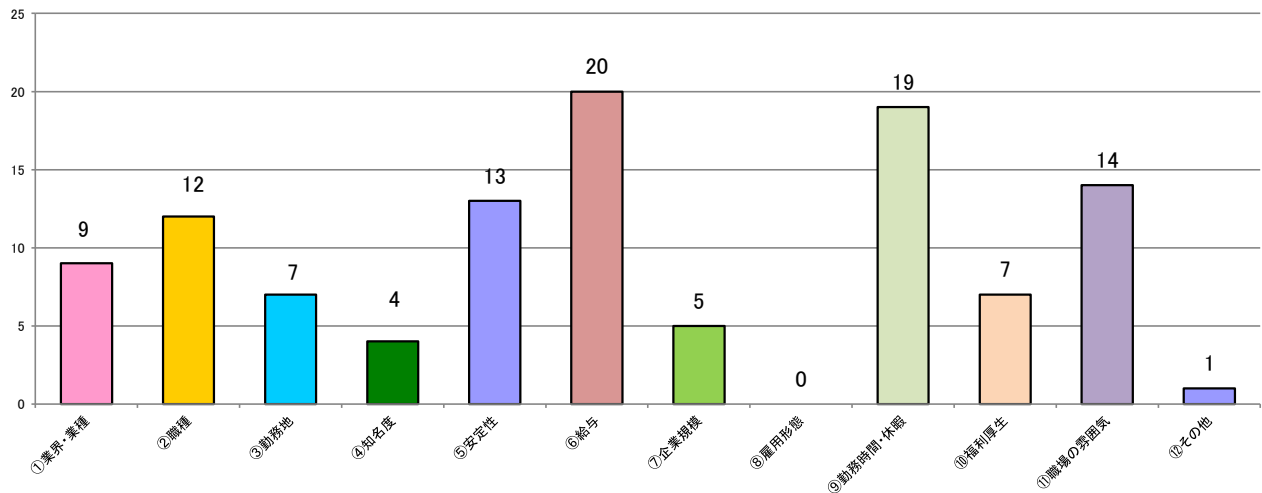

7 あなたが就職を決める時に、重視する点は何ですか。(複数回答可)

区分	回答者数	割合
①業界・業種	9	8.1%
②職種	12	10.8%
③勤務地	7	6.3%
④知名度	4	3.6%
⑤安定性	13	11.7%
⑥給与	20	18.0%
⑦企業規模	5	4.5%
⑧雇用形態	0	0.0%
⑨勤務時間・休暇	19	17.1%
⑩福利厚生	7	6.3%
⑪職場の雰囲気	14	12.6%
⑫その他	1	0.9%

その他:「女性社員」

8 もっと詳しく聞いてみたい内容があれば、記入してください。

- ・ゼネコンと呼ばれる大手建設会社に入るためにやっておいたほうがいいこと。
- ・作業内容

9 その他、建設業界の期になることなどがあれば、記入してください。(自由意見)

- ・年齢が高くてもできるのか。