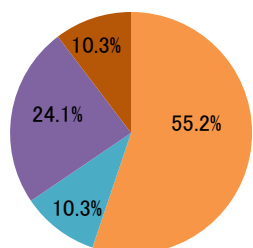

# 令和4年7月13日(水) 県立庄原実業高等学校説明会アンケート集計結果

環境工学科 3年29名 (回答数:29)

1 講義内容は分かりやすかったですか。

区分	回答者数	割合
①大変分かりやすかった	26	89.7%
②概ね分かりやすかった	2	6.9%
③分かりにくかった	0	0.0%
無回答	1	3.4%

2 講義を受ける前と後で、建設業界に対する認識は変わりましたか。

区分	回答者数	割合
①良くなった	24	82.8%
②悪くなった	1	3.4%
③変わらない	4	13.8%

3 あなたが庄原実業高校に進学した理由は何ですか。

区分	回答者数	割合
①学科に興味があったから	16	55.2%
②身近に建設業に従事している人がいるから	3	10.3%
③家から近いから	7	24.1%
④その他	3	10.3%

その他:「学力」「資格が取りたかったから」

4 現在予定している卒業後の進路は何ですか。

区分	回答者数	割合
①進学	17	58.6%
工業系大学, 専門学校	(7)	
その他大学, 専門学校	(2)	
②就職	12	41.4%
建設業	(1)	
建設業以外	(6)	
③未定	0	0.0%