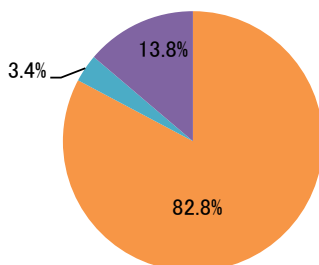

# 令和4年7月13日(水) 県立庄原実業高等学校説明会アンケート集計結果

環境工学科 3年29名 (回答数:29)

1 講義内容は分かりやすかったですか。

区分	回答者数	割合
①大変分かりやすかった	26	89.7%
②概ね分かりやすかった	2	6.9%
③分かりにくかった	0	0.0%
無回答	1	3.4%

2 講義を受ける前と後で、建設業界に対する認識は変わりましたか。

区分	回答者数	割合
①良くなった	24	82.8%
②悪くなった	1	3.4%
③変わらない	4	13.8%

3 あなたが庄原実業高校に進学した理由は何ですか。

区分	回答者数	割合
①学科に興味があったから	16	55.2%
②身近に建設業に従事している人がいるから	3	10.3%
③家から近いから	7	24.1%
④その他	3	10.3%

その他:「学力」「資格が取りたかったから」

4 現在予定している卒業後の進路は何ですか。

区分	回答者数	割合
①進学	17	58.6%
工業系大学, 専門学校	(7)	
その他大学, 専門学校	(2)	
②就職	12	41.4%
建設業	(1)	
建設業以外	(6)	
③未定	0	0.0%