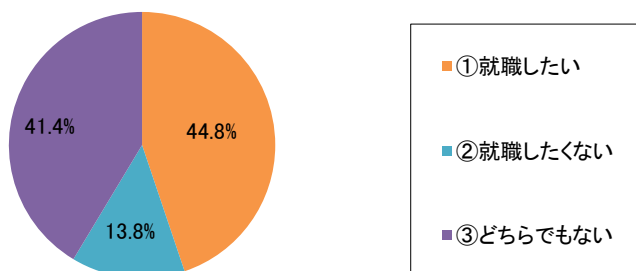

# 令和4年7月13日(水) 県立庄原実業高等学校説明会アンケート集計結果

環境工学科 3年29名 (回答数:29)

1 講義内容は分かりやすかったですか。

区分	回答者数	割合
①大変分かりやすかった	26	89.7%
②概ね分かりやすかった	2	6.9%
③分かりにくかった	0	0.0%
無回答	1	3.4%

2 講義を受ける前と後で、建設業界に対する認識は変わりましたか。

区分	回答者数	割合
①良くなった	24	82.8%
②悪くなった	1	3.4%
③変わらない	4	13.8%

3 あなたが庄原実業高校に進学した理由は何ですか。

区分	回答者数	割合
①学科に興味があったから	16	55.2%
②身近に建設業に従事している人がいるから	3	10.3%
③家から近いから	7	24.1%
④その他	3	10.3%

その他:「学力」「資格が取りたかったから」

4 現在予定している卒業後の進路は何ですか。

区分	回答者数	割合
①進学	17	58.6%
工業系大学, 専門学校	(7)	
その他大学, 専門学校	(2)	
②就職	12	41.4%
建設業	(1)	
建設業以外	(6)	
③未定	0	0.0%

5 あなたは, 将来建設業界に就職したいですか。

区分	回答者数	割合
①就職したい	13	44.8%
②就職したくない	4	13.8%
③どちらでもない	12	41.4%

※就職したくない理由: 「目指す分野ではないから」  
「電気系に進みたいから」  
「将来の夢がある」「他にやりたいことがある」

6 今回説明のあった3つの業界の中で最も興味を持ったのはどれですか。

区分	回答者数	割合
①建設コンサルタント	4	13.8%
②建設業	19	65.5%
③行政	4	14.8%
無回答	2	6.9%