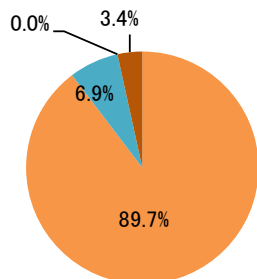

# 令和4年7月13日(水) 県立庄原実業高等学校説明会アンケート集計結果

環境工学科 3年29名 (回答数:29)

1 講義内容は分かりやすかったですか。

区分	回答者数	割合
①大変分かりやすかった	26	89.7%
②概ね分かりやすかった	2	6.9%
③分かりにくかった	0	0.0%
無回答	1	3.4%

2 講義を受ける前と後で、建設業界に対する認識は変わりましたか。

区分	回答者数	割合
①良くなった	24	82.8%
②悪くなった	1	3.4%
③変わらない	4	13.8%

3 あなたが庄原実業高校に進学した理由は何ですか。

区分	回答者数	割合
①学科に興味があったから	16	55.2%
②身近に建設業に従事している人がいるから	3	10.3%
③家から近いから	7	24.1%
④その他	3	10.3%

その他:「学力」「資格が取りたかったから」

4 現在予定している卒業後の進路は何ですか。

区分	回答者数	割合
①進学	17	58.6%
工業系大学, 専門学校	(7)	
その他大学, 専門学校	(2)	
②就職	12	41.4%
建設業	(1)	
建設業以外	(6)	
③未定	0	0.0%